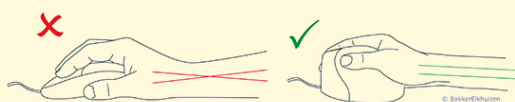

# Evoluent 4

Een ergonomische verticale muis

 BAKKER ELKHUIZEN

Work Smart - Feel Good

## Voorkom pols en schouderklachten met deze verticale muis

De meest gebruikte accessoire bij het werken met een computer of laptop is nog altijd de muis. Een goede, ergonomische muis is dan van wezenlijk belang.

De Evoluent 4 is een zogenaamde verticale muis. Zo'n muis wordt in een hand schud houding vastgehouden. In deze houding buigt de pols minder opzij en draait de onderarm minder.

Door de 'hand schud' houding van verticale muizen buigt de pols minder opzij en hoeft de onderarm minder naar binnen te draaien (Schmid et al., 2015). Hierdoor is de spieractiviteit in de onderarm lager dan bij een standaardmuis (Quemelo & Vieira, 2013).